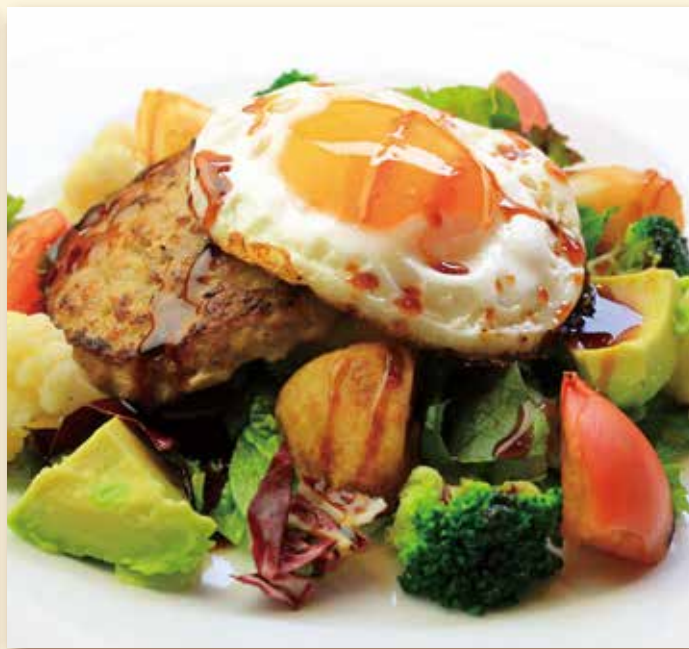

地養卵のふわふわオムライス

<ドリンク付> 1,290(税込1,419)

甘みが強くコクがある地養卵を使用したシェフこだわりのふわふわオムライスをランチ価格でお楽しみいただけます。

たっぷり野菜のトレイル“ロコモコ”

<ドリンク付> 1,440(税込1,584)

ハンバーグ[180g]と野菜がたっぷり入ったメニュー。甘めのソースにレフォル(西洋わさび)入りのマヨネーズがアクセント。

甘みが強く、コクがある!!
昔ながらの味や新鮮さ、安全さを追求する「地養卵」は地養素をまぜた飼料によって育てられた地養鶏が生んだ卵です。